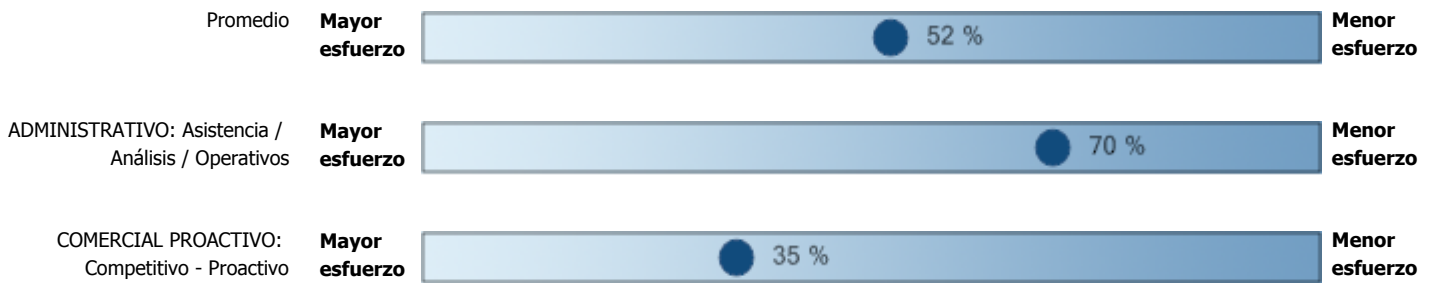

Reporte de Compatibilidad con Puesto

Andrea Gomez (PS Natural: 55 36 9 100 0)

Gonzalo García (PS Natural: 25 45 30 100 0)

Pablo Perez (PS Natural: 8 19 100 73 68)