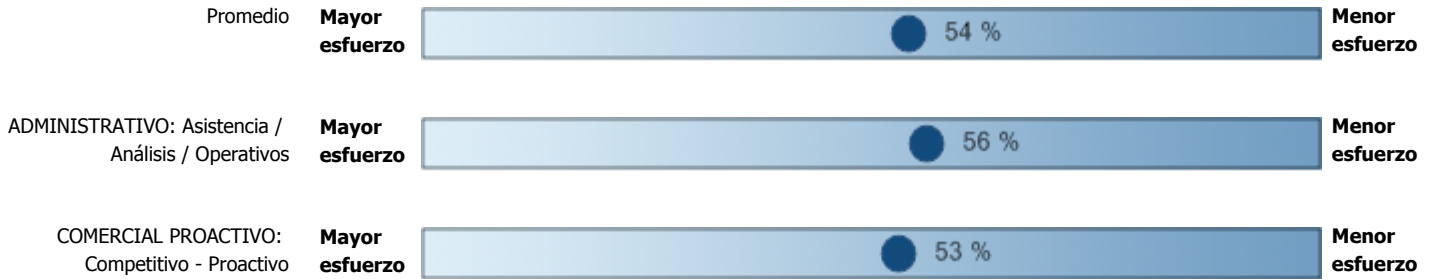

Reporte de Compatibilidad con Puesto

Andrea Gomez (PS Natural: 55 36 9 100 0)

Gonzalo García (PS Natural: 25 45 30 100 0)

Pablo Perez (PS Natural: 8 19 100 73 68)