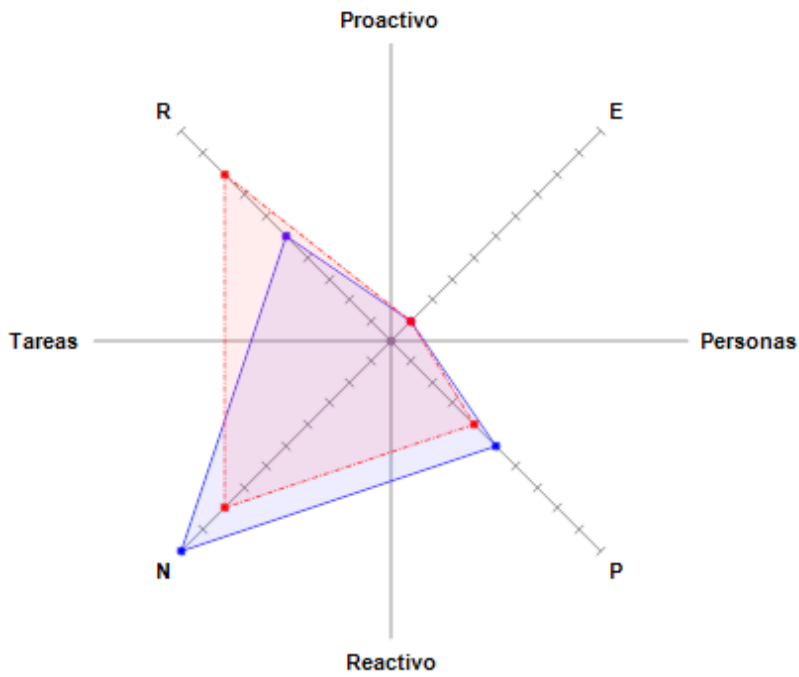

**Reporte de Compatibilidad con Puesto de  
Jose Rodriguez (PS Natural: 80 0 40 80 0)**

Compatibilidad entre el Perfil Natural de Jose en relación al puesto ESPECIALISTA TECNICO: Análisis  
- Control - Procedimientos (Administrativo) (PS: 50 0 50 100 50)

Compatibilidad

Cuando el indicador se encuentra en este rango la Correlación es "Muy buena" y hay buenas posibilidades de que la persona pueda responder de forma exitosa a los requerimientos comportamentales de la posición.